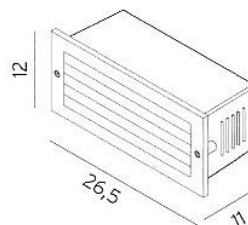

GRIMSTAD

GRIMSTAD

GRIMSTAD

IP65, Klasse I

Wandeinbau-
leuchte

Art. 1540

Opalweisses, gehärtetes
Sicherheitsglas.

TC-D, 18W, G24d-2