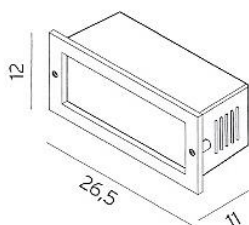

GRIMSTAD

GRIMSTAD

GRIMSTAD

IP65, Klasse I

Wandeinbau-
leuchte

Art. 1540

Opalweisses, gehärtetes
Sicherheitsglas.

TC-D, 18W, G24d-2